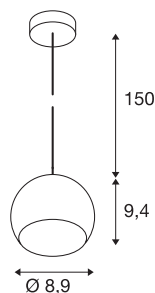

## LIGHT EYE® 90

Pendelleuchte, LED GU10, weiß/chrom, klares Kabel, weiß/chrom Deckenrosette, 5W

Das beliebte Design der LIGHT EYE Serie als Pendelleuchte für die Aufnahme von Hochvolt-Halogenleuchtmitteln des Typs GU10. Die mit einer 150 cm langen Abhängung versehene Pendelleuchte ist in verschiedenen Gehäusefarben erhältlich. Die LIGHT EYE BALL Pendelleuchte ist fertig für den direkten Anschluss an 230V Netzspannung.

## TECHNISCHE DATEN

Art. Nr.	133491
Fassung	GU10
Anzahl Fassungen	1
IP Code	IP 20
Montage	Aufbau
Montagedetails	Decke
Primäre Nennspannung	220-240V ~50/60Hz
Schutzklasse	I
Wattage	6 W
Farbe	weiß
Lichtaustritt	direkt
Höhe	9.4 cm
Durchmesser	8.9 cm
Pendellänge	150 cm
Nettogewicht	0.318 kg
Bruttogewicht	0.387 kg