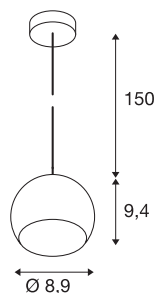

LIGHT EYE® 90

Pendelleuchte, LED GU10, weiß/chrom, klares Kabel, weiß/chrom Deckenrosette, 5W

Das beliebte Design der LIGHT EYE Serie als Pendelleuchte für die Aufnahme von Hochvolt-Halogenleuchtmitteln des Typs GU10. Die mit einer 150 cm langen Abhängung versehene Pendelleuchte ist in verschiedenen Gehäusefarben erhältlich. Die LIGHT EYE BALL Pendelleuchte ist fertig für den direkten Anschluss an 230V Netzspannung.

TECHNISCHE DATEN

Art. Nr.	133491
Fassung	GU10
Anzahl Fassungen	1
IP Code	IP 20
Montage	Aufbau
Montagedetails	Decke
Primäre Nennspannung	220-240V ~50/60Hz
Schutzklasse	I
Wattage	6 W
Farbe	weiß
Lichtaustritt	direkt
Höhe	9.4 cm
Durchmesser	8.9 cm
Pendellänge	150 cm
Nettogewicht	0.318 kg
Bruttogewicht	0.387 kg