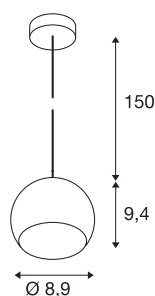

## LIGHT EYE BALL

luminaria suspendida, led GU10, blanco/cromo, cable textil transparente, rosetón de techo blanco/cromo, 5 W

El popular diseño de la serie LIGHT EYE como luminaria suspendida para la incorporación de bombillas halógenas de alta tensión del tipo GU10. La luminaria suspendida equipada con una suspensión de 150 cm de largo está disponible con la caja de diferentes colores. La luminaria suspendida LIGHT EYE BALL se puede conectar directamente a la tensión eléctrica de 230 V.

### Datos técnicos

Art. N.º	133491
Número de casquillos	1
Código IP	IP 20
Montaje	Superficie
Detalles de montaje	Techo
Voltaje nominal primario	220-240V ~50/60Hz
Clase de protección	I
Potencia	6 W
Color	blanco
Salida de la luz	Directa
Altura	9.4 cm
Diámetro	8.9 cm
Longitud de suspensión	150 cm
Peso neto	0.318 kg
Peso bruto	0.387 kg
Página BIG WHITE	172