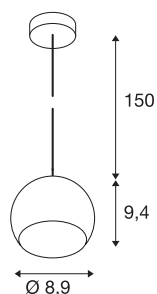

## Suspension à tige LIGHT EYE BALL

LED GU10, blanc/chrome, câble transparent, patère blanc/chrome, 5 W

Le design prisé de la série LIGHT EYE comme suspension à tige pour des ampoules halogènes 230 V de type GU10. La suspension à tige dotée d'une tige de 150 cm de long est disponible avec des boîtiers de différentes couleurs. La suspension à tige LIGHT EYE BALL peut directement être branchée au réseau 230 V.

### INFORMATIONS TECHNIQUES

N° art.	133491
Douille	GU10
Nombre de douilles	1
Code IP	IP 20
Montage	Apparent
Infos de montage	Plafond
Tension nominale primaire	220-240V ~50/60Hz
Indice de protection	I
Wattage	6 W
Coloris	blanc
Faisceau lumineux	direct
Hauteur	9.4 cm
Diamètre	8.9 cm
Long. du câble de suspension	150 cm
Poids net	0.318 kg
Poids brut	0.387 kg