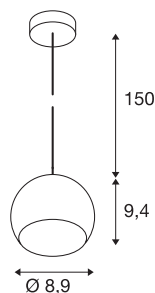

LIGHT EYE® 90

suspension intérieure, blanc, GU10/QPAR51 LED, 6W max

Le design prisé de la gamme LIGHT EYE se décline en suspension pouvant recevoir des sources halogènes 230V de type GU10. Doté d'une suspension de 150 cm, ce luminaire est disponible en plusieurs coloris de boîtier. La suspension LIGHT EYE BALL est prête pour le raccordement direct à la tension secteur 230V.

INFORMATIONS TECHNIQUES

Réf. :	133491
Douille	GU10
Source	QPAR51
Nombre de douilles	1
Lampes incluses	Non
Tension nominale primaire	220-240V ~50/60Hz mA/V
Longueur du câble de suspension	150 cm
Hauteur	9.4 cm
Diamètre	8.9 cm
Poids net	0.318 kg
Poids brut	0.387 kg
Code IP	IP 20
Classe de protection	I
Montage	En saillie
Détails de montage	Plafond
Puissance en watts	6 W
Coloris	blanc
Page du BIG WHITE	172