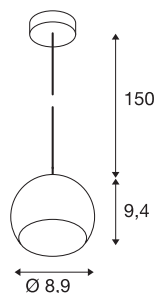

LIGHT EYE BALL

sospensione, LED GU10, bianco/cromo, cavo trasparente, rosone a plafone bianco/cromo, 5W

L'apprezzato design della serie LIGHT EYE in versione sospensione per l'attacco di lampade alogene ad alto voltaggio di tipo GU10. La sospensione, dotata di cavo di 150 cm, è disponibile in più colori. La sospensione LIGHT EYE BALL è pronta per il collegamento diretto alla rete elettrica da 230V.

DATI TECNICI

Articolo	133491
Numero di attacchi	1
Codice IP	IP 20
Montaggio	Superficie
Dettagli di montaggio	Soffitto
Tensione nominale primaria	220-240V ~50/60Hz
Classe isolamento	I
Wattaggio	6 W
Colore	bianco
Emissione	diretto
Altezza	9.4 cm
Diametro	8.9 cm
Lunghezza sospensione	150 cm
Peso netto	0.318 kg
Peso lordo	0.387 kg
BIG WHITE pagina	172