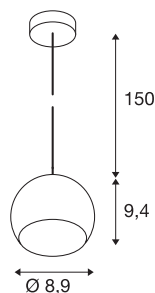

## LIGHT EYE BALL

sospensione, LED GU10, bianco/cromo, cavo trasparente, rosone a plafone bianco/cromo, 5W

L'apprezzato design della serie LIGHT EYE in versione sospensione per l'attacco di lampade alogene ad alto voltaggio di tipo GU10. La sospensione, dotata di cavo di 150 cm, è disponibile in più colori. La sospensione LIGHT EYE BALL è pronta per il collegamento diretto alla rete elettrica da 230V.

## DATI TECNICI

Articolo	133491
Attacco	GU10
Numero di attacchi	1
Codice IP	IP 20
Montaggio	Superficie
Dettagli di montaggio	Soffitto
Tensione nominale primaria	220-240V ~50/60Hz
Classe isolamento	I
Wattaggio	6 W
Colore	bianco
Emissione	diretto
Altezza	9.4 cm
Diametro	8.9 cm
Lunghezza sospensione	150 cm
Peso netto	0.318 kg
Peso lordo	0.387 kg