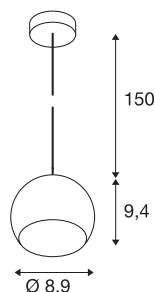

## LIGHT EYE BALL

pendelarmatur, LED GU10, hvit/krom, transparent kabel, hvit/krom takrosett, 5 W

Pendelarmatur i den populære LIGHT EYE-serien. Brukes med 230V-halogenlyskilder av typen GU10. Pendelarmaturet har et oppheng på 150 cm og fås med armaturhus i forskjellige farger. LIGHT EYE BALL pendelarmatur kan kobles direkte til 230 V nettspenning.

## TEKNISKE DATA

|                      |                          |
|----------------------|--------------------------|
| Art.nr.              | 133491                   |
| EL nummer            | 3248605                  |
| Sokkel               | GU10                     |
| Antall lyskilder     | 1                        |
| IP-kode              | IP 20                    |
| Montering            | Utenpåliggende montering |
| Montering detaljer   | Tak                      |
| Primær merkespenning | 220-240V ~50/60Hz        |
| Kapslingsgrad        | I                        |
| Systemeffekt         | 6 W                      |
| Farge                | hvit                     |
| Lysåpning            | direkte                  |
| Høyde                | 9.4 cm                   |
| Diameter             | 8.9 cm                   |
| pendellengde         | 150 cm                   |
| Nettvekt             | 0.318 kg                 |
| Bruttovekt           | 0.387 kg                 |