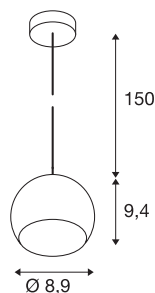

LIGHT EYE BALL

pendelarmatuur, LED GU10, wit/chroom, transparante kabel, witte/chromen plafondrozet, 5W

Het populaire design van de LIGHT EY reeks als pendelarmatuur voor uitrusting met hoogvolt lampen type GU10. Het pendelarmatuur is voorzien van een 150 cm lange ophanging en is verkrijgbaar in verschillende behuizingskleuren. Het LIGHT EYE BALL pendelarmatuur is klaar voor rechtstreekse aansluiting op 230V netspanning.

TECHNISCHE GEGEVENS

Art.nr.	133491
Fitting	GU10
Aantal fittingen	1
IP-code	IP 20
Montage	opbouw
Montagebeschrijving	plafond
Primaire nominale spanning	220-240V ~50/60Hz
Beschermingsklasse	I
Wattage	6 W
Kleur	wit
Lichtuitlaat	direct
Hoogte	9.4 cm
Diameter	8.9 cm
Pendellengte	150 cm
Nettogewicht	0.318 kg
Brutogewicht	0.387 kg