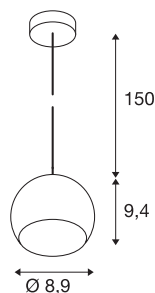

LIGHT EYE BALL

hanglamp, LED GU10, wit/chroom, transparante kabel, wit/chroom plafondrozet, 5 W

Het populaire ontwerp van de LIGHT EYE-serie als hanglamp voor het gebruik met hoogspanning halogeenlichtbronnen van het type GU10. De met een 150 cm lange ophanging uitgeruste hanglamp is in verschillende behuizingskleuren verkrijgbaar. De LIGHT EYE BALL hanglamp is gereed voor directe aansluiting op 230 V netspanning.

TECHNISCHE SPECIFICATIES

Art.nr.	133491
Fitting	GU10
Aantal fittingen	1
IP-code	IP 20
Montage	Opbouw
Montagebeschrijving	Plafond
Primaire nominale spanning	220-240V ~50/60Hz
Veiligheidsklasse	I
Wattage	6 W
Kleur	wit
Lichtval	direct
Hoogte	9.4 cm
Diameter	8.9 cm
Pendellengte	150 cm
Nettogewicht	0.318 kg
Brutogewicht	0.387 kg