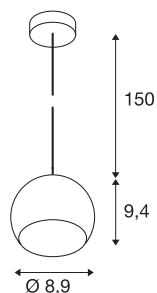

## LIGHT EYE BALL

lampa wisząca, LED GU10, kolor biały/chrom, przezroczysty kabel, rozeta sufitowa w kolorze białym/chromu, 5W

Popularny design z serii LIGHT EYE w wersji wiszącej do użytku z wysokonapięciowymi żarówkami halogenowymi typu GU10. Lampa ma zwis o długości 150 cm i jest dostępna w różnych kolorach obudowy. Lampa wisząca LIGHT EYE BALL nadaje się do bezpośredniego podłączenia do napięcia sieciowego 230V.

## DANE TECHNICZNE

Nr artykułu	133491
Oprawa	GU10
Liczba opraw	1
Kod IP	IP 20
Montaż	Wersja natynkowa
Szczegóły dotyczące montażu	Wersja sufitowa
Pierwotne napięcie znamionowe	220-240V ~50/60Hz
Klasy ochrony	I
Wydajność	6 W
Kolor	biały
Emisja światła	bezpośrednie
Wysokość	9.4 cm
średnica	8.9 cm
Długość zwisu	150 cm
Waga netto	0.318 kg
Waga brutto	0.387 kg