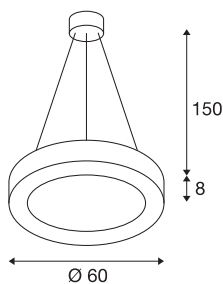

MEDO RING 60

závěsné svítidlo, LED, černé, Ø 60 cm, vč. ovladače LED

Moderní MEDO RING přesvědčí nejen svým odpovídajícím designem, ale také efektivními a výkonnými moduly LED ve střímatelném provedení. Hliníkový rámeček je opatřen krytem z akrylového skla, který zajišťuje rovnoměrné osvětlení. Díky délce závěsu 1,5 metru se hodí i pro použití v místnostech s vysokými stropy. Vestavěný ovladač LED umožňuje přímé připojení k síťovému napětí 120V – 240V.

TECHNICKÁ DATA

Č. výrobku	133840
Kód IP	IP 20
Montáž	Nástavba
Podrobnosti montáže	Strop
Primární jmenovité napětí	220-240V ~50/60Hz
Sekundární proud / napětí	700 mA
Třída ochrany	I
Příkon	33 W
Minimální teplota prostředí	-20 °C
Maximální teplota prostředí	40 °C
Jmenovitý pohotovostní výkon	0.5 W
Úroveň rozběhového proudu	6 A
Doba trvání rozběhového proudu	30 μs
Stroboskopický efekt (SVM)	0.13
Lumen	2200 lm
Teplota barvy světla	3000 Kelvin
Úhel záření	105 °
Barva	černá
CRI	80
UGR ≤	22
Data LXXBXX	L70B50
Životnost	20000 h

Světelného Zdroje

916532	
--------	---

Výstup světla	přímé
Risk Group	1
Výška	8 cm
Průměr	60 cm
Délka závěsu	150 cm
Hmotnost netto	5.079 kg
Celková hmotnost	6.278 kg
BIG WHITE strana	167