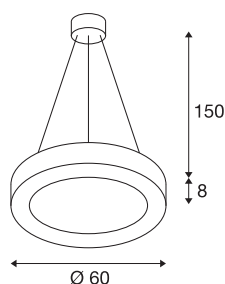

MEDO RING 60

sospensione, LED, nera, Ø 60 cm, incl. Driver LED

La moderna MEDO RING convince non solo per il design gradevole, ma anche per i moduli LED efficienti e potenti, in versione dimmerabile. Il telaio in alluminio è dotato di copertura in acrilico che garantisce un'illuminazione omogenea. Con una lunghezza del cavo di sospensione di 1,5 metri, è adatta anche all'uso in ambienti con soffitti alti. Il driver LED già incorporato consente l'allacciamento diretto alla corrente elettrica da 120V-240V.

DATI TECNICI

Articolo	133840
Codice IP	IP 20
Montaggio	Superficie
Dettagli di montaggio	Soffitto
Dimmerabile	Sì
Tecnologia del dimmering	1-10V
Tensione nominale primaria	220-240V ~50/60Hz
Corrente / tensione secondaria	700 mA
Classe isolamento	I
Wattaggio	33 W
Temperatura ambiente minima	-20 °C
Temperatura ambiente massima	40 °C
Potenza nominale in standby	0.5 W
Livello di corrente di spunto	6 A
Durata della corrente di spunto	30 µs
Effetto stroboscopico (SVM)	0.13
Lumen	2200 lm
Temperatura colore	3000 Kelvin
Angolo di emissione	105 °
Colore	nero
CRI	80
UGR ≤	22

Sorgente Luminosa

916532	
--------	---

Accessori

470505	EP1 DIMMER 1-10V , max. 10W
--------	--------------------------------

Dati LXXBXX	L70B50
Durata	20000 h
Emissione	diretto
Risk Group	1
Altezza	8 cm
Diametro	60 cm
Lunghezza sospensione	150 cm
Peso netto	5.17 kg
Peso lordo	6.402 kg
BIG WHITE pagina	128