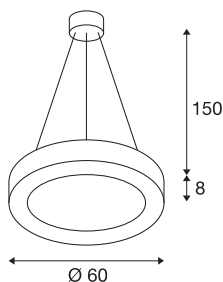

MEDO RING 60

pendelarmatur, LED, sort, Ø 60 cm, inkl. LED-Driver

MEDO RING er en moderne armatur som vekker begeistring med vakker design og effektive LED-moduler som kan dimmes. Aluminiumsrammen er utstyrt med et akrylglasdeksel som fordeler lyset jevnt. Med en pendellengde på 1,5 meter kan den også benyttes i rom med høye tak. Den integrerte LED-Driveren gjør det mulig å koble armaturet til 120 - 240 V nettspenning.

TEKNISKE DATA

Art.nr.	133840
EL nummer	3343087
IP-kode	IP 20
Montering	Utenpåliggende montering
Montering detaljer	Tak
Primær merkespenning	220-240V ~50/60Hz
Sekundær strøm / spenning	700 mA
Kapslingsgrad	I
Systemeffekt	33 W
Minimal omgivelsestemperatur	-20 °C
Maksimal omgivelsestemperatur	40 °C
Nominell standby-effekt	0.5 W
Høy innkoblingsstrøm	6 A
Varighet innkoblingsstrøm	30 µs
Strobeeffekt (SVM)	0.13
Lysytelse	2200 lm
Lysfargetemperatur	3000 Kelvin
Spredningsvinkel	105 °
Farge	svart
CRI	80
UGR ≤	22
LXXBXX-data	L70B50

Lyskilde

916532	
--------	---

Levetid	20000 h
Lysåpning	direkte
Risikogruppe	1
Høyde	8 cm
Diameter	60 cm
pendellengde	150 cm
Nettvekt	5.079 kg
Bruttovekt	6.278 kg
BIG WHITE side	167