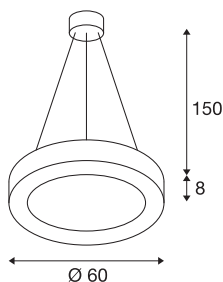

## MEDO RING 60

**závěsné svítidlo, LED, bílé, Ø 60 cm, vč. ovladače LED**

Moderní MEDO RING přesvědčí nejen svým odpovídajícím designem, ale také efektivními a výkonnými moduly LED ve stmívatelném provedení. Hliníkový rámeček je opatřen krytem z akrylového skla, který zajišťuje rovnoměrné osvětlení. Díky délce závěsu 1,5 metru se hodí i pro použití v místnostech s vysokými stropy. Vestavěný ovladač LED umožňuje přímé připojení k síťovému napětí 120V – 240V.

## TECHNICKÁ DATA

Č. výrobku	133841
Kód IP	IP 20
Montáž	Nástavba
Podrobnosti montáže	Strop
Primární jmenovité napětí	220-240V ~50/60Hz
Sekundární proud / napětí	700 mA
Třída ochrany	I
Příkon	33 W
Minimální teplota prostředí	-20 °C
Maximální teplota prostředí	40 °C
Jmenovitý pohotovostní výkon	0.5 W
Úroveň rozběhového proudu	6 A
Doba trvání rozběhového proudu	30 μs
Stroboskopický efekt (SVM)	0.13
Lumen	2200 lm
Teplota barvy světla	3000 Kelvin
Úhel záření	105 °
Barva	bílá
CRI	80
UGR ≤	22
Data LXXBXX	L70B50
Životnost	20000 h

### Příslušenství

470505	EP1 stmívač , 1–10 V, max. 10 W
--------	------------------------------------

Výstup světla	přímé
Risk Group	1
Výška	8 cm
Průměr	60 cm
Délka závěsu	150 cm
Hmotnost netto	4.915 kg
Celková hmotnost	6.119 kg
BIG WHITE strana	167