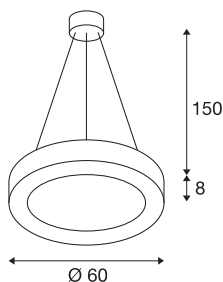

MEDO RING 60

pendelarmatur, LED, hvit, Ø 60 cm, inkl. LED-Driver

MEDO RING er en moderne armatur som vekker begeistring med vakker design og effektive LED-moduler som kan dimmes. Aluminiumsrammen er utstyrt med et akrylglasdeksel som fordeler lyset jevnt. Med en pendellengde på 1,5 meter kan den også benyttes i rom med høye tak. Den integrerte LED-Driveren gjør det mulig å koble armaturet til 120 - 240 V nettspenning.

TEKNISKE DATA

Art.nr.	133841
EL nummer	3343088
IP-kode	IP 20
Montering	Utenpåliggende montering
Montering detaljer	Tak
Primær merkespenning	220-240V ~50/60Hz
Sekundær strøm / spenning	700 mA
Kapslingsgrad	I
Systemeffekt	33 W
Minimal omgivelsestemperatur	-20 °C
Maksimal omgivelsestemperatur	40 °C
Nominell standby-effekt	0.5 W
Høy innkoblingsstrøm	6 A
Varighet innkoblingsstrøm	30 µs
Strobeeffekt (SVM)	0.13
Lysytelse	2200 lm
Lysfargetemperatur	3000 Kelvin
Spredningsvinkel	105 °
Farge	hvit
CRI	80
UGR ≤	22
LXXBXX-data	L70B50

Lyskilde

916532	
--------	---

Tilbehør og lyspæreanbefaling

470505	EP1 DIMMER , 1-10 V, maks. 10 W
--------	------------------------------------

Levetid	20000 h
Lysåpning	direkte
Risikogruppe	1
Høyde	8 cm
Diameter	60 cm
pendellengde	150 cm
Nettvekt	4.915 kg
Bruttovekt	6.119 kg
BIG WHITE side	167