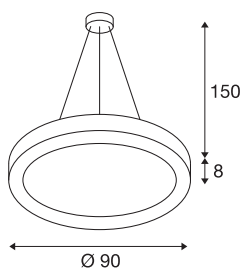

MEDO RING 90

závěsné svítidlo, LED, černé, Ø 90 cm, vč. ovladače LED

Moderní MEDO RING přesvědčí nejen svým odpovídajícím designem, ale také efektivními a výkonnými moduly LED ve střímatelném provedení. Hliníkový rámeček je opatřen krytem z akrylového skla, který zajišťuje rovnoměrné osvětlení. Díky délce závěsu 1,5 metru se hodí i pro použití v místnostech s vysokými stropy. Vestavěný ovladač LED umožňuje přímé připojení k síťovému napětí 120V – 240V.

TECHNICKÁ DATA

Č. výrobku	133850
Kód IP	IP 20
Montáž	Nástavba
Podrobnosti montáže	Strop
Primární jmenovité napětí	120-277V ~50/60Hz
Sekundární proud / napětí	1200 mA
Třída ochrany	I
Příkon	56 W
Minimální teplota prostředí	-20 °C
Maximální teplota prostředí	40 °C
Úroveň rozběhového proudu	30 A
Doba trvání rozběhového proudu	50 μs
Stroboskopický efekt (SVM)	0.01
Lumen	4900 lm
Teplota barvy světla	3000 Kelvin
Úhel záření	105 °
Barva	černá
CRI	80
UGR ≤	22
Data LXXBXX	L70B50
Životnost	20000 h
Výstup světla	přímé

Světelného Zdroje

916532	
--------	---

Risk Group	1
Výška	8 cm
Průměr	90 cm
Délka závěsu	150 cm
Hmotnost netto	8.491 kg
Celková hmotnost	10.98 kg
BIG WHITE strana	167