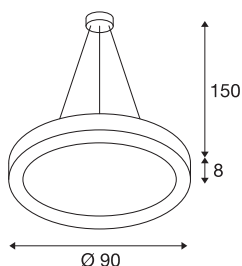

## MEDO RING 90

pendelarmatuur, LED, schwarz, Ø 90 cm, incl. LED-driver

De moderne MEDO RING overtuigt niet alleen met zijn aantrekkelijke design, maar ook met efficiënte en krachtige LED modules in dimbare uitvoering. Het aluminium frame is voorzien van een afdekking van acrylglas die voor een gelijkmatige verlichting zorgt. Met een pendellente van 1,5 meter is het armatuur ook geschikt voor gebruik in ruimtes met hoge plafonds. De reeds geïnstalleerde LED-driver maakt de directe aansluiting op 120 - 240V netspanning mogelijk.

## TECHNISCHE GEGEVENS

Art.nr.	133850
IP-code	IP 20
Montage	opbouw
Montagebeschrijving	plafond
Primaire nominale spanning	120-277V ~50/60Hz
Secundaire stroom/spanning	1200 mA
Beschermingsklasse	I
Wattage	56 W
minimale omgevingstemperatuur	-20 °C
maximale omgevingstemperatuur	40 °C
Niveau van inschakelstroom	30 A
Duur van inschakelstroom	50 µs
Stroboscopisch effect (SVM)	0.01
Lumen	4900 lm
Lichtkleurtemperatuur	3000 Kelvin
Stralingshoek	105 °
Kleur	zwart
CRI	80
UGR ≤	22
LXXBXX-gegevens	L70B50
Levensduur	20000 h
Lichtuitlaat	direct

## Lichtbron

916532	
--------	---

Risk Group	1
Hoogte	8 cm
Diameter	90 cm
Pendellengte	150 cm
Nettogewicht	8.491 kg
Brutogewicht	10.98 kg
BIG WHITE pagina	167