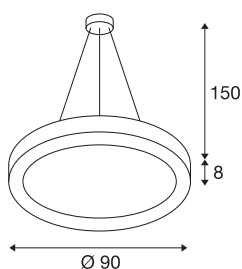

MEDO RING 60

подвесной светильник, светодиодный, черный, Ø 90 см, светодиодный драйвер в компл.

Современный светильник MEDO RING отличается не только привлекательным дизайном, но и эффективными и мощными светодиодными модулями в версии с регулировкой яркости. Алюминиевая рамка снабжена крышкой из акрилового стекла, которая обеспечивает равномерное освещение. Благодаря наличию подвеса длиной 1,5 метра светильник также подходит для использования в помещениях с высокими потолками. Светильник оснащен светодиодным драйвером, который обеспечивает возможность прямого подключения к сети напряжением 120V – 240V.

Технические характеристики

Тов. №	133850
IP Code	IP 20
Сборка	Накладной
Детали сборки	Потолок
Номинальное первичное напряжение	120-277V ~50/60Hz
Вторичный ток / напряжение	1200 mA
Класс защиты	I
Мощность	56 W
Минимальная температура окружающей среды	-20 °C
Максимальная температура окружающей среды	40 °C
Уровень пускового тока	30 A
Продолжительность пускового тока	50 µs
Стробоскопический эффект (SVM)	0.01
Световой поток	4900 lm
Цветовая температура	3000 Kelvin
Половинный угол	105 °
Цвет	черный
CRI	80
UGR ≤	22
LXXBXX Данные	L70B50
Срок службы	20000 h

Источник света

916532	
--------	---

Световое отверстие	прямой
Risk Group	1
Высота	8 cm
Диаметр	90 cm
Длина подвесного светильника	150 cm
Вес нетто	8.491 kg
вес брутто	10.98 kg
BIG WHITE Seite	167