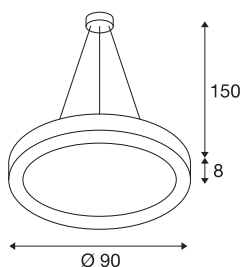

## MEDO RING 90

pendelarmatur, LED, hvit, Ø 90 cm, inkl. LED-Driver

MEDO RING er en moderne armatur som vekker begeistring med vakker design og effektive LED-moduler som kan dimmes. Aluminiumsrammen er utstyrt med et akrylglasdeksel som fordeler lyset jevnt. Med en pendellengde på 1,5 meter kan den også benyttes i rom med høye tak. Den integrerte LED-Driveren gjør det mulig å koble armaturet til 120 - 240 V nettspenning.

## TEKNISKE DATA

Art.nr.	133851
EL nummer	3343090
IP-kode	IP 20
Montering	Utenpåliggende montering
Montering detaljer	Tak
Primær merkespenning	120-277V ~50/60Hz
Sekundær strøm / spenning	1200 mA
Kapslingsgrad	I
Systemeffekt	56 W
Minimal omgivelsestemperatur	-20 °C
Maksimal omgivelsestemperatur	40 °C
Høy innkoblingsstrøm	30 A
Varighet innkoblingsstrøm	50 µs
Strobeeffekt (SVM)	0.01
Lysytelse	4900 lm
Lysfargetemperatur	3000 Kelvin
Spredningsvinkel	105 °
Farge	hvit
CRI	80
UGR ≤	22
LXXBXX-data	L70B50
Levetid	20000 h

## Lyskilde

916532	
--------	---

Lysåpning	direkte
Risikogruppe	1
Høyde	8 cm
Diameter	90 cm
pendellengde	150 cm
Nettovekt	8.453 kg
Bruttovekt	10.923 kg
BIG WHITE side	167