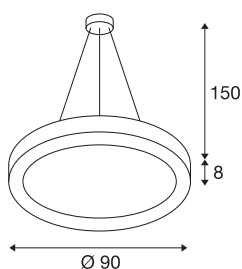

## MEDO RING 90

подвесной светильник, светодиодный, белый, Ø 90 см, светодиодный драйвер в компл.

Современный светильник MEDO RING отличается не только привлекательным дизайном, но и эффективными и мощными светодиодными модулями в версии с регулировкой яркости. Алюминиевая рамка снабжена крышкой из акрилового стекла, которая обеспечивает равномерное освещение. Благодаря наличию подвеса длиной 1,5 метра светильник также подходит для использования в помещениях с высокими потолками. Светильник оснащен светодиодным драйвером, который обеспечивает возможность прямого подключения к сети напряжением 120V – 240V.

## Технические характеристики

Тов. №	133851
IP Code	IP 20
Сборка	Накладной
Детали сборки	Потолок
Номинальное первичное напряжение	120-277V ~50/60Hz
Вторичный ток / напряжение	1200 mA
Класс защиты	I
Мощность	56 W
Минимальная температура окружающей среды	-20 °C
Максимальная температура окружающей среды	40 °C
Уровень пускового тока	30 A
Продолжительность пускового тока	50 µs
Стробоскопический эффект (SVM)	0.01
Световой поток	4900 lm
Цветовая температура	3000 Kelvin
Половинный угол	105 °
Цвет	белый
CRI	80
UGR ≤	22
LXXBXX Данные	L70B50
Срок службы	20000 h

## Источник света

916532	
--------	---

Световое отверстие	прямой
Risk Group	1
Высота	8 cm
Диаметр	90 cm
Длина подвесного светильника	150 cm
Вес нетто	8.453 kg
вес брутто	10.923 kg
BIG WHITE Seite	167