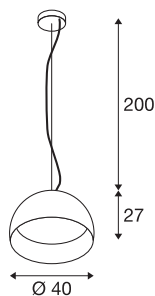

BELA 40

závěsné svítidlo, LED, 3000K, černé/bílé, 1350lm

Závěsné svítidlo BELA 40 je menší verzí této řady a má stínítko z hliníku které je textilním kabelem, popř. ocelovým lanem spojeno s pochromovanou stropní rozetou. U volitelného černého nebo bílého vnějšího laku máte na výběr vnitřní lak v bílém nebo zlatém provedení. Vedle vizuálních aspektů působí odrazivá vnitřní plocha i na barvu světla. BELA 40 se dodává připravené pro připojení k síťovému napětí 230 V.

TECHNICKÁ DATA

Č. výrobku	133886
Počet různých výstupů světla	1
Kód IP	IP 20
Montáž	Nástavba
Podrobnosti montáže	Strop
Primární jmenovité napětí	220-240V ~50/60Hz
Sekundární proud / napětí	700 mA
Třída ochrany	I
Příkon	24 W
Teplota prostředí	25 °C
Lumen	1350 lm
Teplota barvy světla	3000 Kelvin
Úhel záření	100 °
Barva	černá
CRI	90
Data LXXBXX	L70B50
Životnost	20000 h
Svítilivost	rotačně symetrický
Výstup světla	přímé
Risk Group	0
Výška	27 cm
Průměr	40 cm

Délka závěsu	200 cm
Hmotnost netto	3.016 kg
Celková hmotnost	4.51 kg