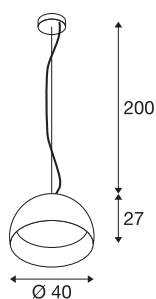

BELA 40

Pendelleuchte, LED, 3000K, schwarz/weiß, 1350lm

Die BELA 40 Pendelleuchte die kleinere Version dieser Serie und verfügt über einen Leuchtschirm aus Aluminium, der über ein Textilkabel bzw. Stahlseil mit der verchromten Deckenrosette verbunden ist. Wahlweise verfügbar mit schwarzer oder weißer Außenlackierung haben Sie jeweils die freie Wahl der Innenlackierung in weißer oder goldener Ausführung. Neben optischen Aspekten hat die reflektierende, innere Oberfläche auch Auswirkungen auf die Lichtfarbe. Die BELA 40 wird fertig für den Anschluss an 230V Netzspannung geliefert.

TECHNISCHE DATEN

Art. Nr.	133886
Anzahl unterschiedliche Lichtauslässe	1
IP Code	IP 20
Montage	Aufbau
Montagedetails	Decke
Primäre Nennspannung	220-240V ~50/60Hz
Sekundär Strom / Spannung	700 mA
Schutzklasse	I
Wattage	24 W
Umgebungstemperatur	25 °C
Lumen	1350 lm
Lichtfarbtemperatur	3000 Kelvin
Abstrahlwinkel	100 °
Farbe	schwarz
CRI	90
LXXBXX Daten	L70B50
Lebensdauer	20000 h
Lichtstärkeverteilung	rotationssymmetrisch
Lichtaustritt	direkt
Risk Group	0
Höhe	27 cm
Durchmesser	40 cm

Pendellänge	200 cm
Nettogewicht	3.016 kg
Bruttogewicht	4.51 kg