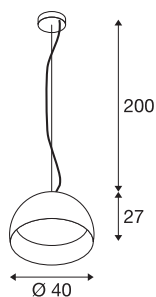

BELA 40

Pendelleuchte, LED, 3000K, schwarz/weiß, 1350lm

Die BELA 40 Pendelleuchte die kleinere Version dieser Serie und verfügt über einen Leuchtschirm aus Aluminium, der über ein Textilkabel bzw. Stahlseil mit der verchromten Deckenrosette verbunden ist. Wahlweise verfügbar mit schwarzer oder weißer Außenlackierung haben Sie jeweils die freie Wahl der Innenlackierung in weißer oder goldener Ausführung. Neben optischen Aspekten hat die reflektierende, innere Oberfläche auch Auswirkungen auf die Lichtfarbe. Die BELA 40 wird fertig für den Anschluss an 230V Netzspannung geliefert.

TECHNISCHE DATEN

Art. Nr.	133886
Anzahl unterschiedliche Lichtauslässe	1
IP Code	IP 20
Montage	Aufbau
Montagedetails	Decke
Primäre Nennspannung	220-240V ~50/60Hz
Sekundär Strom / Spannung	700 mA
Schutzklasse	I
Wattage	24 W
Umgebungstemperatur	25 °C
Lumen	1350 lm
Lichtfarbtemperatur	3000 Kelvin
Abstrahlwinkel	100 °
Farbe	schwarz
CRI	90
LXXBXX Daten	L70B50
Lebensdauer	20000 h
Lichtstärkeverteilung	rotationssymmetrisch
Lichtaustritt	direkt
Risikogruppe	0
Höhe	27 cm
Durchmesser	40 cm

Pendellänge	200 cm
Nettogewicht	3.016 kg
Bruttogewicht	4.51 kg