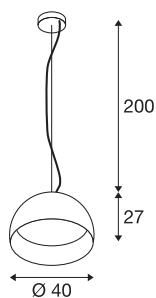

BELA 40

suspension intérieure, Ø 40 cm, noir/blanc, LED, 24W, 3000K

La suspension BELA 40 est la version la plus petite de cette gamme et dispose d'un abat-jour en aluminium, qui est raccordé à la patère chromée par un câble textile ou un câble en acier. Disponible au choix avec peinture extérieure noire ou blanche, vous avez à chaque fois le choix de la peinture interne en version blanche ou dorée. En plus de l'aspect optique, la surface intérieure réfléchissante a également des effets sur la couleur de l'éclairage. La BELA 40 est livrée prête pour le raccordement direct à la tension secteur 230V.

INFORMATIONS TECHNIQUES

Réf.	133886
Nombre de sorties lumineuses différentes	1
Code IP	IP 20
Montage	En saillie
Détails de montage	Plafond
Tension nominale primaire	220-240V ~50/60Hz
Courant / tension secondaire	700 mA
Classe de protection	I
Puissance en watts	24 W
Température ambiante	25 °C
Lumen	1350 lm
Température de couleur	3000 Kelvin
Angle de rayonnement	100 °
Coloris	noir
IRC	90
Données LXXBXX	L70B50
Durée de vie	20000 h
Répartition de l'intensité lumineuse	rotosymétrique
Sortie lumineuse	direct
Risk Group	0
Hauteur	27 cm
Diamètre	40 cm

Longueur du câble de suspension	200 cm
Poids net	3.016 kg
Poids brut	4.51 kg