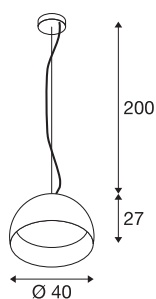

BELA 40

hanglamp, LED, 3000K, zwart/wit, 1350 lm

Het BELA 40 pendelarmatuur is de kleinere versie van deze reeks en heeft een lampenkap van glasvezelkunststof die via een textiel- of staalkabel met de verchroomde plafondrozet is verbonden. Voor de buitenzijde kunt u kiezen tussen een zwarte of witte lakafwerking, voor de binnenzijde hebt u telkens de vrije keuze tussen een witte of goudkleurige lakafwerking. Behalve optische aspecten speelt ook het effect van het reflecterende binnenoppervlak op de lichtkleur. De BELA 40 wordt klaar voor rechtstreekse aansluiting op 230V netspanning geleverd.

TECHNISCHE GEGEVENS

Art.nr.	133886
Aantal verschillende lichtopeningen	1
IP-code	IP 20
Montage	opbouw
Montagebeschrijving	plafond
Primaire nominale spanning	220-240V ~50/60Hz
Secundaire stroom/spanning	700 mA
Beschermingsklasse	I
Wattage	24 W
Omgevingstemperatuur	25 °C
Lumen	1350 lm
Lichtkleurtemperatuur	3000 Kelvin
Stralingshoek	100 °
Kleur	zwart
CRI	90
LXXBXX-gegevens	L70B50
Levensduur	20000 h
Lichtsterkteverdeling	rotatiesymmetrisch
Lichtuitlaat	direct
Risk Group	0
Hoogte	27 cm
Diameter	40 cm

Pendellengte	200 cm
Nettogewicht	3.016 kg
Brutogewicht	4.51 kg