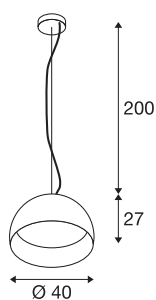

BELA 40

pendelarmatuur, led, 3000K, zwart/wit, 1350lm

De BELA 40 pendelarmatuur is de kleinere versie van deze serie en is voorzien van een lampenkap van aluminium, die via een textielkabel of staalkabel met de verchroomde plafondrozet verbonden is. Naar keuze beschikbaar met zwarte of witte buitenlak, u hebt telkens de vrije keuze van de binnenlak in een witte of gouden uitvoering. Naast optische aspecten heeft het reflecterende, inwendige oppervlak ook invloed op de lichtkleur. De BELA 40 wordt kant en klaar voor aansluiting op 230 V netspanning geleverd.

TECHNISCHE SPECIFICATIES

Art.nr.	133886
Aantal verschillende lichtopeningen	1
IP-code	IP 20
Montage	Opbouw
Montagebeschrijving	Plafond
Primaire nominale spanning	220-240V ~50/60Hz
Secundaire stroom / spanning	700 mA
Veiligheidsklasse	I
Wattage	24 W
Omgevingstemperatuur	25 °C
Lumen	1350 lm
Lichtkleurtemperatuur	3000 Kelvin
Stralingshoek	100 °
Kleur	zwart
CRI	90
LXXBXX gegevens	L70B50
Levensduur	20000 h
Lichtsterkteverdeling	rotatiesymmetrisch
Lichtval	direct
Risk Group	0
Hoogte	27 cm
Diameter	40 cm

Pendellengte	200 cm
Nettogewicht	3.016 kg
Brutogewicht	4.51 kg