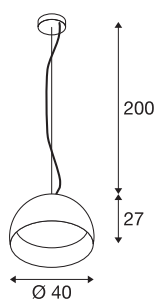

BELA 40

luminária pendente, LED, 3000K, preto/branco, 1350lm

A luminária pendente BELA 40 é a versão mais pequena desta série e dispõe de um abajur de alumínio, que está ligado a uma roseta de teto cromada através de um cabo têxtil e/ou um cabo de aço. Opcionalmente disponível com exterior preto ou branco, pode escolher a cor interior em prateado ou dourado. Para além dos aspetos óticos, a superfície interior refletora também tem efeitos sobre a tonalidade. A BELA 40 está preparada para ligação direta a uma tensão de rede de 230 V.

DADOS TÉCNICOS

Ref. n.º	133886
Número de diferentes saídas de luz	1
IP Code	IP 20
Montagem	Montagem à superfície
Pormenores da montagem	Teto
Tensão nominal primária	220-240V ~50/60Hz
Corrente / Tensão secundária	700 mA
Classe de proteção	I
Potência	24 W
Temperatura ambiente	25 °C
Lúmen	1350 lm
Temperatura de cor da luz	3000 Kelvin
Ângulo de feixe	100 °
Cor	preto
CRI	90
Dados LXXBXX	L70B50
Vida útil	20000 h
Distribuição da intensidade luminosa	rotacionalmente simétrico
Saída de luz	direto
Risk Group	0
Altura	27 cm
Diâmetro	40 cm

Comprimento do pêndulo	200 cm
Peso líquido	2.921 kg
Peso bruto	4.584 kg