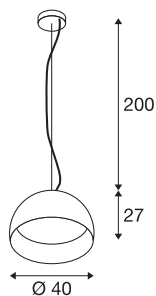

BELA 40

viseča svetilka, LED, 3000K, črna/bela, 1350lm

BELA 40 viseča svetilka je manjša različica te linije in ima senčnik iz aluminija, s kablom oblečenega v tkanino oz. je-kleno vrvo z kromirano stropno rozeto. Na voljo je s črnim ali belim zunanjim lakom, izbirate pa lahko tudi med različicama z belo ali zlato lakirano notranjostjo svetilke. Notranja zrcalna površina svetilke poleg zunanosti vpliva tudi na barvo svetlobe. Svetilka BELA 40 je primerna za priključitev na omrežje z napetostjo 230 V.

TEHNIČNI PODATKI

Št. art.	133886
Število različnih svetlobnih rež	1
IP koda	IP 20
Montaža	Nadgradnja
Podrobnosti montaže	Strop
Primarna nazivna napetost	220-240V ~50/60Hz
Sekundarni tok / napetost	700 mA
Zaščitni razred	I
El. moč	24 W
Temperatura okolice	25 °C
Lumini	1350 lm
Barvna temperatura	3000 Kelvin
Kot sevanja	100 °
Barva	črna
CRI	90
LXXBXX podatki	L70B50
Življenjska doba	20000 h
Razporeditev svetilnosti	simetrično vrtenje
Svetenje	neposredno
Risk Group	0
Višina	27 cm
Premer	40 cm

Dolžina nihala	200 cm
Neto teža	3.016 kg
Bruto teža	4.51 kg