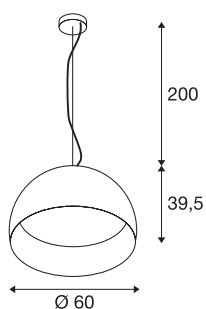

## BELA 60

pendelarmatuur, led, 3000K, zwart/goud, 1850lm

De BELA 60 pendelarmatuur is de kleinere versie van deze serie en is voorzien van een lampenkap van aluminium, die via een textielkabel of staalkabel met de verchroomde plafondrozet verbonden is. Naar keuze beschikbaar met zwarte of witte buitenlak, u hebt telkens de vrije keuze van de binnenlak in een witte of gouden uitvoering. Naast optische aspecten heeft het reflecterende, inwendige oppervlak ook invloed op de lichtkleur. De BELA 60 wordt kant en klaar voor aansluiting op 230 V netspanning geleverd.

## TECHNISCHE SPECIFICATIES

Art.nr.	133897
Aantal verschillende lichtopeningen	1
IP-code	IP 20
Montage	Opbouw
Montagebeschrijving	Plafond
Primaire nominale spanning	220-240V ~50/60Hz
Secundaire stroom / spanning	700 mA
Veiligheidsklasse	I
Wattage	31 W
Omgevingstemperatuur	25 °C
Lumen	1850 lm
Lichtkleurtemperatuur	3000 Kelvin
Stralingshoek	90 °
Kleur	goud
CRI	80
LXXBXX gegevens	L70B50
Levensduur	20000 h
Lichtsterkteverdeling	rotatiesymmetrisch
Lichtval	direct
Risk Group	0
Hoogte	39.5 cm
Diameter	60 cm

<b>Pendellengte</b>	200 cm
<b>Nettogewicht</b>	5.13 kg
<b>Brutogewicht</b>	8.386 kg