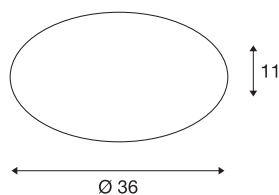

## LIPSY 36 M KELVIN CONTROL

nástěnné a stropní svítidlo, LED, 2700–6500K, bílé, master

Varianta KELVIN CONTROL MASTER oblíbeného stropního svítidla LIPSY 36 M KELVIN CONTROL ve dvou velikostech umožňuje řízení barvy světla dálkovým ovládním i rozšíření příslušnými variantami KELVIN CONTROL SLAVE. Dále je možná kombinace se všemi výrobky naší řady KELVIN CONTROL. Svítidlo se vyznačuje spojitým stínítkem z akrylového skla, které je připevněno na ocelovém držáku. Díky vestavěné síťové části je stropní svítidlo LIPSY připraveno pro přímé připojení k síťovému napětí 230 V.

## TECHNICKÁ DATA

Č. výrobku	134050
Kód IP	IP 20
Montáž	Nástavba
Podrobnosti montáže	Strop, Stěna
Stmívatelné	Áno
Technologie stmívání	Dim-to-Warm
Primární jmenovité napětí	100-240V ~50/60Hz
Sekundární proud / napětí	24 V
Třída ochrany	I
Příkon	39 W
Úroveň rozběhového proudu	36 A
Doba trvání rozběhového proudu	125 $\mu$ s
Lumen	2300-2900 lm
Teplota barvy světla	2700-6500 Kelvin
Úhel záření	120 °
Barva	bílá
CRI	90
Data LXXBXX	L70B50
Životnost	25000 h
Svítilivost	rotačně symetrický
Výstup světla	přímé
Výška	11 cm

<b>Průměr</b>	35 cm
<b>Hmotnost netto</b>	0.971 kg
<b>Celková hmotnost</b>	1.352 kg