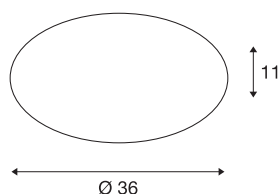

## LIPSY 36 M KELVIN CONTROL

wand- en plafondlamp, LED, 2700-6500K, wit, master

De in twee maten verkrijgbare KELVIN CONTROL MASTER uitvoering van de populaire plafondarmatuur LIPSY 36 M KELVIN CONTROL maakt kleurlichtaansturing met de afstandsbediening en een uitbreiding met bijpassende KELVIN CONTROL SLAVE uitvoeringen mogelijk. Verder is een combinatie met alle artikelen van onze KELVIN CONTROL serie mogelijk. De lamp beschikt over een doorlopend scherm van acrylglas, dat aan een stalen houder bevestigd is. Dankzij de reeds ingebouwde voeding is het LIPSY plafondarmatuur klaar voor de rechtstreekse aansluiting op 230V netspanning.

## TECHNISCHE GEGEVENS

Art.nr.	134050
IP-code	IP 20
Montage	opbouw
Montagebeschrijving	plafond,wand
dimbaar	Ja
Dimtechnologie	Dim-to-Warm
Primaire nominale spanning	100-240V ~50/60Hz
Secundaire stroom/spanning	24 V
Beschermingsklasse	I
Wattage	39 W
Niveau van inschakelstroom	36 A
Duur van inschakelstroom	125 µs
Lumen	2300-2900 lm
Lichtkleurtemperatuur	2700-6500 Kelvin
Stralingshoek	120 °
Kleur	wit
CRI	90
LXXBXX-gegevens	L70B50
Levensduur	25000 h
Lichtsterkteverdeling	rotatiesymmetrisch
Lichtuitlaat	direct
Hoogte	11 cm

<b>Diameter</b>	35 cm
<b>Nettogewicht</b>	0.971 kg
<b>Brutogewicht</b>	1.352 kg