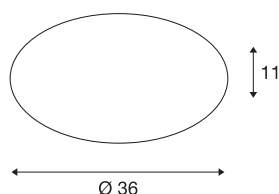

LIPSY 36 M KELVIN CONTROL

wand- en plafondarmatuur, led, 2700-6500K, wit, master

De in twee grootten verkrijgbare KELVIN CONTROL MASTER-uitvoering van de populaire plafondarmatuur LIPSY 36 M KELVIN CONTROL maakt zowel lichtkleurbesturing per draadloze afstandsbediening als uitbreiding met bijpassende KELVIN CONTROL SLAVE-uitvoeringen mogelijk. Verder is een combinatie met alle artikelen van onze KELVIN CONTROL-serie mogelijk. De armatuur is voorzien van een doorgaande kap van acrylglas die aan een stalen houder bevestigd is. Dankzij de ingebouwde voedingsadapter is de LIPSY plafondarmatuur klaar voor directe aansluiting op 230 V netspanning.

TECHNISCHE SPECIFICATIES

Art.nr.	134050
IP-code	IP 20
Montage	Opbouw
Montagebeschrijving	Plafond,Wand
Dimbaar	Ja
Dimtechniek	Dim-to-Warm
Primaire nominale spanning	100-240V ~50/60Hz
Secundaire stroom / spanning	24 V
Veiligheidsklasse	I
Wattage	39 W
Niveau van inschakelstroom	36 A
Duur van inschakelstroom	125 µs
Lumen	2300-2900 lm
Lichtkleurtemperatuur	2700-6500 Kelvin
Stralingshoek	120 °
Kleur	wit
CRI	90
LXXBXX gegevens	L70B50
Levensduur	25000 h
Lichtsterkteverdeling	rotatiesymmetrisch
Lichtval	direct
Hoogte	11 cm

Diameter	35 cm
Nettogewicht	0.971 kg
Brutogewicht	1.352 kg