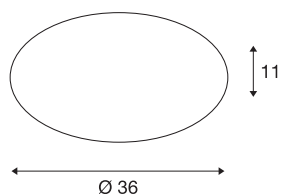

LIPSY 36 M KELVIN CONTROL

настенный и потолочный светильник, светодиодный, 2700-6500 К, белый, главный

Версия KELVIN CONTROL MASTER популярного потолочного светильника LIPSY 36 M KELVIN CONTROL, доступная в двух размерах, позволяет регулировать цвет свечения с помощью дистанционного управления, а также расширить систему, используя соответствующие версии KELVIN CONTROL SLAVE. Кроме того, его можно комбинировать со всеми моделями нашей серии KELVIN CONTROL. Светильник оснащен сплошным плафоном из акрилового стекла, который установлен на стальном креплении. Потолочный светильник LIPSY имеет встроенный блок питания, что обеспечивает возможность прямого подключения к сети напряжением 230 В.

Технические характеристики

Тов. №	134050
IP Code	IP 20
Сборка	Накладной
Детали сборки	Потолок, Стена
С регулировкой яркости	Да
Технология регулирования яркости	DIM-TO-WARM
Номинальное первичное напряжение	100-240V ~50/60Hz
Вторичный ток / напряжение	24 V
Класс защиты	I
Мощность	39 W
Уровень пускового тока	36 A
Продолжительность пускового тока	125 μ s
Световой поток	2300-2900 lm
Цветовая температура	2700-6500 Kelvin
Половинный угол	120 °
Цвет	белый
CRI	90
LXXVXX Данные	L70B50
Срок службы	25000 h
Распределение силы света	с симметрией относительно оси вращения
Световое отверстие	прямой

Высота	11 cm
Диаметр	35 cm
Вес нетто	0.971 kg
вес брутто	1.352 kg