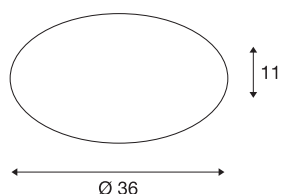

LIPSY 36 M KELVIN CONTROL

stenska in stropna svetilka, LED, 2700-6500K, bela, nadrejena krmilna enota

Nadrejena različica KELVIN CONTROL MASTER priljubljene stropne svetilke LIPSY36 M KELVIN CONTROL je na voljo v dveh velikostih in omogoča krmiljenje barve svetlobe prek daljinskega upravljalnika. Razširite jo lahko z ustreznimi podrejenimi različicami KELVIN CONTROL SLAVE. Možna je tudi uporaba skupaj z vsemi artikli naše linije KELVIN CONTROL. Svetilka ima prosojen senčnik iz akrilnega stekla, ki je pritrjen na jekleno držalo. Zaradi že vgrajenega napajalnika je stropna svetilka LIPSY pripravljena za takojšnjo priključitev neposredno na omrežje z napetostjo 230 V.

TEHNIČNI PODATKI

Št. art.	134050
IP koda	IP 20
Montaža	Nadgradnja
Podrobnosti montaže	Strop, Stena
Možnost zatemnitve	Da
Tehnologija zatemnitve	Dim-to-Warm
Primarna nazivna napetost	100-240V ~50/60Hz
Sekundarni tok / napetost	24 V
Zaščitni razred	I
El. moč	39 W
Raven zagonskega toka	36 A
Trajanje zagonskega toka	125 μ s
Lumni	2300-2900 lm
Barvna temperatura	2700-6500 Kelvin
Kot sevanja	120 °
Barva	bela
CRI	90
LXXBXX podatki	L70B50
Življenjska doba	25000 h
Razporeditev svetilnosti	simetrično vrtenje
Svetenje	neposredno
Višina	11 cm

Premer	35 cm
Neto teža	0.971 kg
Bruto teža	1.352 kg