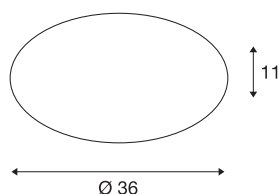

## LIPSY 36 S KELVIN CONTROL

настенный и потолочный светильник,  
светодиодный, 2700-6500 К, белый, подчиненный

Версия KELVIN CONTROL SLAVE популярного потолочного светильника LIPSY 36 S KELVIN CONTROL, доступная в двух размерах, позволяет расширить управление цветом свечения версии KELVIN CONTROL MASTER и может использоваться в сочетании со всеми моделями нашей серии KELVIN CONTROL. Светильник оснащен сплошным плафоном из акрилового стекла, который установлен на стальном креплении. Потолочный светильник LIPSY имеет встроенный блок питания, что обеспечивает возможность прямого подключения к сети напряжением 230 В.

### Технические характеристики

Тов. №	134051
IP Code	IP 20
Сборка	Накладной
Детали сборки	Потолок, Стена
С регулировкой яркости	Да
Технология регулирования яркости	DIM-TO-WARM
Номинальное первичное напряжение	100-240V ~50/60Hz
Вторичный ток / напряжение	24 V
Класс защиты	I
Мощность	39 W
Уровень пускового тока	36 A
Продолжительность пускового тока	125 µs
Световой поток	2300-2900 lm
Цветовая температура	2700-6500 Kelvin
Половинный угол	120 °
Цвет	белый
CRI	80
LXXVXX Данные	L70B50
Срок службы	25000 h
Распределение силы света	с симметрией относительно оси вращения
Световое отверстие	прямой

<b>Высота</b>	11 cm
<b>Диаметр</b>	35 cm
<b>Вес нетто</b>	0.901 kg
<b>вес брутто</b>	1.282 kg