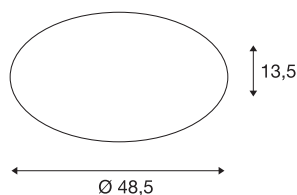

LIPSY 50 M KELVIN CONTROL

nástěnné a stropní svítidlo, LED, 2700–6500K, bílé, master

Varianta KELVIN CONTROL MASTER oblíbeného stropního svítidla LIPSY 50 M KELVIN CONTROL ve dvou velikostech umožňuje řízení barvy světla dálkovým ovládáním i rozšíření příslušnými variantami KELVIN CONTROL SLAVE. Dále je možná kombinace se všemi výrobky naší řady KELVIN CONTROL. Svítidlo se vyznačuje spojitým stínítkem z akrylového skla, které je připevněno na ocelovém držáku. Díky vestavěné síťové části je stropní svítidlo LIPSY připraveno pro přímé připojení k síťovému napětí 230 V.

TECHNICKÁ DATA

Č. výrobku	134060
Kód IP	IP 20
Montáž	Nástavba
Podrobnosti montáže	Strop, Stěna
Stmívatelné	Áno
Technologie stmívání	Dim-to-Warm
Primární jmenovité napětí	220-240V ~50/60Hz
Sekundární proud / napětí	24 V
Třída ochrany	I
Příkon	52 W
Úroveň rozběhového proudu	27 A
Doba trvání rozběhového proudu	150 μ s
Lumen	3600-4500 lm
Teplota barvy světla	2700-6500 Kelvin
Úhel záření	120 °
Barva	bílá
CRI	80
Data LXXBXX	L70B50
Životnost	25000 h
Svítilivost	rotačně symetrický
Výstup světla	přímé
Výška	13.5 cm

Průměr	48.5 cm
Hmotnost netto	1.639 kg
Celková hmotnost	2.254 kg