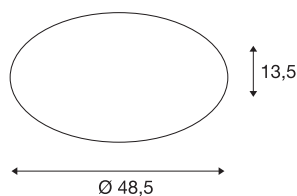

LIPSY 50 M KELVIN CONTROL

**настенный и потолочный светильник,
светодиодный, 2700-6500 К, белый, главный**

Версия KELVIN CONTROL MASTER популярного потолочного светильника LIPSY 50 M KELVIN CONTROL, доступная в двух размерах, позволяет регулировать цвет свечения с помощью дистанционного управления, а также расширить систему, используя соответствующие версии KELVIN CONTROL SLAVE. Кроме того, его можно комбинировать со всеми моделями нашей серии KELVIN CONTROL. Светильник оснащен сплошным плафоном из акрилового стекла, который установлен на стальном креплении. Потолочный светильник LIPSY имеет встроенный блок питания, что обеспечивает возможность прямого подключения к сети напряжением 230 В.

Технические характеристики

Тов. №	134060
IP Code	IP 20
Сборка	Накладной
Детали сборки	Потолок, Стена
С регулировкой яркости	Да
Технология регулирования яркости	DIM-TO-WARM
Номинальное первичное напряжение	220-240V ~50/60Hz
Вторичный ток / напряжение	24 V
Класс защиты	I
Мощность	52 W
Уровень пускового тока	27 A
Продолжительность пускового тока	150 μs
Световой поток	3600-4500 lm
Цветовая температура	2700-6500 Kelvin
Половинный угол	120 °
Цвет	белый
CRI	80
LXXVXX Данные	L70B50
Срок службы	25000 h
Распределение силы света	с симметрией относительно оси вращения
Световое отверстие	прямой

Высота	13.5 cm
Диаметр	48.5 cm
Вес нетто	1.639 kg
вес брутто	2.254 kg