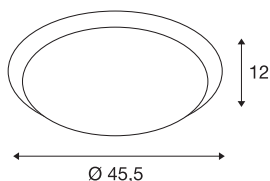

## MOLDI 46

stropní svítidlo, LED, 3000K, kulaté, kartáčovaný Al, Ø 45,5 cm, 32 W, se senzorem

Nástěnné a stropní přisazené svítidlo MOLDI 46 vyrobené z hliníku se vedle svého štíhlého designu vyznačuje výkonou prémiovou LED. Dodatečně je svítidlo vybaveno neviditelným hlásičem pohybu s mikrovlnnou technikou. Doba svícení, intenzita i rozsah záchytu mohou být při instalaci specificky nastaveny uživatelem. Svítidlo, které je k dostání v různých variantách je vhodné pro přímé připojení k síťovému napětí 230 V.

## TECHNICKÁ DATA

Č. výrobku	134343
Kód IP	IP 20
Montáž	Nástavba
Podrobnosti montáže	Strop, Stěna
Primární jmenovité napětí	100-240V ~50/60Hz
Sekundární proud / napětí	700 mA
Třída ochrany	I
Příkon	34 W
Lumen	2010 lm
Teplota barvy světla	3000 Kelvin
Barva	hliník
CRI	80
Data LXXBXX	L70B50
Životnost	25000 h
Svítivost	rotačně symetrický
Výstup světla	přímé
Výška	12 cm
Průměr	45.5 cm
Hmotnost netto	1.372 kg
Celková hmotnost	2.586 kg