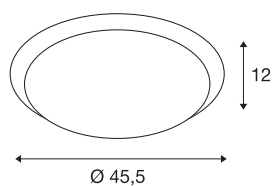

## MOLDI 46

plafondarmatuur, LED, 3000K, rond, aluminium geborsteld, Ø 45,5 cm, 32W, met sensor

Het MOLDI 46 wand- en plafondarmatuur van aluminium onderscheidt zich naast zijn eenvoudige design door zijn krachtige premium LED. Bovendien is de lamp uitgerust met een niet-zichtbare bewegingsmelder in microgolftchniek. De uitschakelvertraging, de intensiteit evenals het detectiebereik kunnen bij de installatie door de gebruiker specifiek worden ingesteld. De in nog meer varianten verkrijgbare lamp is geschikt voor rechtstreekse aansluiting op 230V netspanning.

## TECHNISCHE GEGEVENS

Art.nr.	134343
IP-code	IP 20
Montage	opbouw
Montagebeschrijving	plafond,wand
Primaire nominale spanning	100-240V ~50/60Hz
Secundaire stroom/spanning	700 mA
Beschermingsklasse	I
Wattage	34 W
Lumen	2010 lm
Lichtkleurtemperatuur	3000 Kelvin
Kleur	alu
CRI	80
LXXBXX-gegevens	L70B50
Levensduur	25000 h
Lichtsterkteverdeling	rotatiesymmetrisch
Lichtuitlaat	direct
Hoogte	12 cm
Diameter	45.5 cm
Nettogewicht	1.372 kg
Brutogewicht	2.586 kg