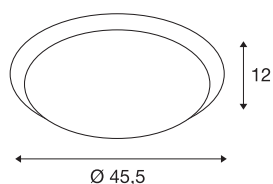

## MOLDI 46

потолочный светильник, светодиодный, 3000 К, круглый, шлифованный алюминий, Ø 45,5 см, 32 Вт, с датчиком

Настенный и потолочный светильник MOLDI 46, изготовленный из алюминия, отличается сдержанным дизайном и мощным светодиодом Premium. Кроме того, светильник оснащен невидимым микроволновым датчиком движения. Продолжительность и интенсивность освещения, а также диапазон обнаружения может задать пользователь во время настройки. Светильник, также доступный в других версиях, предназначен для прямого подключения к сети напряжением 230 В.

## Технические характеристики

Тов. №	134343
IP Code	IP 20
Сборка	Накладной
Детали сборки	Потолок, Стена
Номинальное первичное напряжение	100-240V ~50/60Hz
Вторичный ток / напряжение	700 mA
Класс защиты	I
Мощность	34 W
Световой поток	2010 lm
Цветовая температура	3000 Kelvin
Цвет	Алюминий
CRI	80
LXXVXX Данные	L70B50
Срок службы	25000 h
Распределение силы света	с симметрией относительно оси вращения
Световое отверстие	прямой
Высота	12 cm
Диаметр	45.5 cm
Вес нетто	1.372 kg
вес брутто	2.586 kg