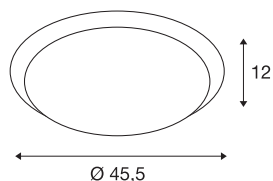

MOLDI 46

stropna svetilka, LED, 3000K, okrogla, brušeni aluminij, Ø 45,5 cm, 32W, s senzorjem

Aluminijasta stenska in stropna nadgradna svetilka MOLDI 46 ima preprost dizajn in je opremljena z zmogljivo Premium LED žarnico. Svetilka je dodatno opremljen s skritim mikrovalovnim senzorjem gibanja. Uporabnik lahko med nameščanjem po želji nastavi čas svetlenja, intenzivnost in območje zaznavanja. Svetilka je na voljo v več različicah in lahko jo priključite neposredno na omrežje z napetostjo 230 V.

TEHNIČNI PODATKI

Št. art.	134343
IP koda	IP 20
Montaža	Nadgradnja
Podrobnosti montaže	Strop, Stena
Primarna nazivna napetost	100-240V ~50/60Hz
Sekundarni tok / napetost	700 mA
Zaščitni razred	I
El. moč	34 W
Lumini	2010 lm
Barvna temperatura	3000 Kelvin
Barva	aluminij
CRI	80
LXXBXX podatki	L70B50
Življenjska doba	25000 h
Razporeditev svetilnosti	simetrično vrtenje
Svetenje	neposredno
Višina	12 cm
Premer	45.5 cm
Neto teža	1.372 kg
Bruto teža	2.586 kg