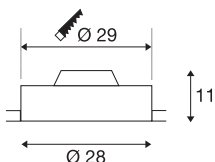

MEDO 30

vestavné svítidlo, LED, 3000K, kulaté, bílé, akrylové sklo satinované, Ø 28 cm, bez rámeček, 12 W

Kvalitní stropní vestavné svítidlo MEDO 30 přesvědčí čistými tvary a integrací díky montáži bez rámečku. Integrovaná prémiová LED nabízí příjemné světlo, obsažený ovladač LED umožňuje přímé připojení k síťovému napětí 230 V.

TECHNICKÁ DATA

Č. výrobku	135000
Kód IP	IP 20
Montáž	Montáž
Podrobnosti montáže	Strop
Stmívatelné	Áno
Technologie stmívání	Stmívač pro fázové zatížení
Primární jmenovité napětí	220-240V ~50/60Hz
Sekundární proud / napětí	350 mA
Třída ochrany	I
Příkon	15.3 W
Lumen	1079 lm
Teplota barvy světla	3000 Kelvin
Úhel záření	105 °
Barva	bílá
CRI	80
UGR ≤	25
Data LXXBXX	L70B50
Životnost	20000 h
Svítilivost	rotačně symetrický
Výstup světla	přímé
Výška	11 cm
Průměr	28 cm

Hmotnost netto	1.073 kg
Celková hmotnost	1.441 kg
Vestavná hloubka	15 cm
Vestavný průměr	29 cm