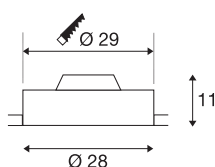

MEDO 30

Einbauleuchte, LED, 3000K, rund, weiß, Acrylglas satiniert, Ø 28 cm, rahmenlos, 12W

Die hochwertige MEDO 30 Deckeneinbauleuchte überzeugt durch eine klare Formgebung und Integration auf Grund des rahmenlosen Einbaus. Die integrierte Premium LED bietet eine angenehme Lichtwirkung, der enthaltene LED-Treiber ermöglicht den direkten Anschluss an 230V Netzspannung.

TECHNISCHE DATEN

Art. Nr.	135000
IP Code	IP 20
Montage	Einbau
Montagedetails	Decke
Dimmbar	Ja
Technologie der Dimmung	Phasenanschnitt
Primäre Nennspannung	220-240V ~50/60Hz
Sekundär Strom / Spannung	350 mA
Schutzklasse	I
Wattage	15.3 W
Lumen	1079 lm
Lichtfarbtemperatur	3000 Kelvin
Abstrahlwinkel	105 °
Farbe	weiß
CRI	80
UGR ≤	25
LXXBXX Daten	L70B50
Lebensdauer	20000 h
Lichtstärkeverteilung	rotationssymmetrisch
Lichtaustritt	direkt
Höhe	11 cm
Durchmesser	28 cm

Nettogewicht	1.073 kg
Bruttogewicht	1.441 kg
Einbautiefe	15 cm
Einbaudurchmesser	29 cm