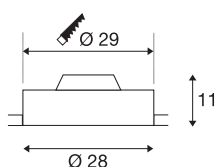

MEDO 30

luminaria empotrada, led, 3000 K, redonda, blanco, metacrilato satinado, Ø 28 cm, sin marco, 12 W

La luminaria empotrada de techo de alta calidad MEDO 30 convence por un diseño e integración claros gracias al empotrado sin marco. El led prémium integrado ofrece un agradable efecto de iluminación y el controlador led incluido permite la conexión directa a la tensión eléctrica de 230 V.

Datos técnicos

Art. N.º	135000
Código IP	IP 20
Montaje	Empotrado
Detalles de montaje	Techo
Dimerizable	Sí
Tecnología de regulación	Corte de fase inicial
Voltaje nominal primario	220-240V ~50/60Hz
Corriente eléctrica / Tensión secundaria	350 mA
Clase de protección	I
Potencia	15.3 W
Flujo luminoso	1079 lm
Temperatura del color de la luz	3000 Kelvin
Semiángulo de dispersión	105 °
Color	blanco
IRC	80
UGR ≤	25
Datos LXXBXX	L70B50
Vida útil	20000 h
Distribución de la intensidad luminosa	de rotación simétrica
Salida de la luz	Directa
Altura	11 cm
Diámetro	28 cm

Peso neto	1.073 kg
Peso bruto	1.441 kg
Profundidad del montaje	15 cm
Diámetro de montaje	29 cm