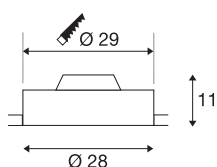

MEDO 30

encastré de plafond intérieur, rond, sans collerette, blanc, LED, 16W, 3000K, variable Triac

L'encastré de plafond MEDO 30 haut de gamme séduit par ses formes épurées et par sa simplicité d'installation grâce à son encastrément sans cadre. La LED Premium intégrée offre un effet de lumière agréable et l'alimentation LED fournie permet le raccordement direct à la tension secteur 230V.

INFORMATIONS TECHNIQUES

Réf.	135000
Code IP	IP 20
Montage	Encastrément
Détails de montage	Plafond
Variable	Oui
Technologie de variation de l'éclairage	Variateur en début de phase
Tension nominale primaire	220-240V ~50/60Hz
Courant / tension secondaire	350 mA
Classe de protection	I
Puissance en watts	15.3 W
Lumen	1079 lm
Température de couleur	3000 Kelvin
Angle de rayonnement	105 °
Coloris	blanc
IRC	80
UGR ≤	25
Données LXXBXX	L70B50
Durée de vie	20000 h
Répartition de l'intensité lumineuse	rotosymétrique
Sortie lumineuse	direct
Hauteur	11 cm
Diamètre	28 cm

Poids net	1.073 kg
Poids brut	1.441 kg
Profondeur d'encastrement	15 cm
Diamètre d'encastrement	29 cm