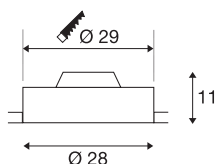

## MEDO 30

innfelt lampe, LED, 3000 K, rund, hvit, satinert akryl-glass, rammeløs, Ø 28 cm, 12 W

Den eksklusive takarmaturet MEDO 30 vekker begeistring med sitt klare formspråk. Den monteres uten ramme og glir dermed diskret inn i omgivelsene. Den integrerte Premium LED-en avgir et behagelig lys. LED-Driveren gjør at armaturet kan kobles direkte til 230 V nettspenning.

## TEKNISKE DATA

Art.nr.	135000
IP-kode	IP 20
Montering	Innfelt montering
Montering detaljer	Tak
Kan dimmes	Ja
Dimmeteknologi	Fasesnitt
Primær merkespenning	220-240V ~50/60Hz
Sekundær strøm / spenning	350 mA
Kapslingsgrad	I
Systemeffekt	15.3 W
Lysytelse	1079 lm
Lysfargetemperatur	3000 Kelvin
Spredningsvinkel	105 °
Farge	hvit
CRI	80
UGR ≤	25
LXXBXX-data	L70B50
Levetid	20000 h
Lysstyrkefordeling	rotasjonssymmetrisk
Lysåpning	direkte
Høyde	11 cm
Diameter	28 cm

<b>Nettvekt</b>	1.073 kg
<b>Bruttvekt</b>	1.441 kg
<b>Innfellingsdybde</b>	15 cm
<b>Innfellingsdiameter</b>	29 cm