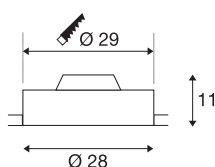

MEDO 30

luminária de embutir, LED, 3000K, redonda, branco, vidro acrílico acetinado, Ø 28 cm, sem estrutura, 12W

A luminária de embutir no teto MEDO 30 de alta qualidade persuade pela sua forma especial e pela integração devido à montagem sem moldura. O Premium LED integrado oferece um efeito de iluminação agradável, a unidade de controlo LED permite a ligação direta a uma tensão de rede de 230V.

DADOS TÉCNICOS

| | |
|--------------------------------------|---------------------------|
| Ref. n.º | 135000 |
| IP Code | IP 20 |
| Montagem | Montagem de embutir |
| Pormenores da montagem | Teto |
| Regulável | Sim |
| Tecnologia de regulação | Ângulo de fases |
| Tensão nominal primária | 220-240V ~50/60Hz |
| Corrente / Tensão secundária | 350 mA |
| Classe de proteção | I |
| Potência | 15.3 W |
| Lúmen | 1079 lm |
| Temperatura de cor da luz | 3000 Kelvin |
| Ângulo de feixe | 105 ° |
| Cor | branco |
| CRI | 80 |
| UGR ≤ | 25 |
| Dados LXXBXX | L70B50 |
| Vida útil | 20000 h |
| Distribuição da intensidade luminosa | rotacionalmente simétrico |
| Saída de luz | direto |
| Altura | 11 cm |
| Diâmetro | 28 cm |

| | |
|---------------------------------|----------|
| Peso líquido | 1.073 kg |
| Peso bruto | 1.441 kg |
| Profundidade de montagem | 15 cm |
| Diâmetro de montagem | 29 cm |