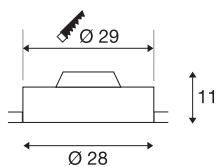

MEDO 30

встраиваемый светильник, светодиодный, 3000 К, круглый, белый, матированное акриловое стекло, Ø 28 см, безрамочный, 12 Вт

Высококачественный встраиваемый в потолок светильник MEDO 30 отличается четкими линиями и возможностью интеграции путем безрамочного монтажа. Встроенный светодиод Premium обеспечивает приятное освещение, а включенный в комплект светодиодный драйвер позволяет напрямую подключать светильник к сети напряжением 230 В.

Технические характеристики

Тов. №	135000
IP Code	IP 20
Сборка	Встраиваемый
Детали сборки	Потолок
С регулировкой яркости	Да
Технология регулирования яркости	Фазовая отсечка
Номинальное первичное напряжение	220-240V ~50/60Hz
Вторичный ток / напряжение	350 mA
Класс защиты	I
Мощность	15.3 W
Световой поток	1079 lm
Цветовая температура	3000 Kelvin
Половинный угол	105 °
Цвет	белый
CRI	80
UGR ≤	25
LXXBXX Данные	L70B50
Срок службы	20000 h
Распределение силы света	с симметрией относительно оси вращения
Световое отверстие	прямой
Высота	11 cm

Диаметр	28 cm
Вес нетто	1.073 kg
вес брутто	1.441 kg
Установочная глубина	15 cm
Установочный диаметр	29 cm