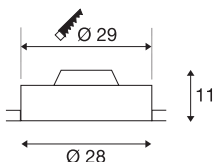

MEDO 30

vgradna svetilka, LED, 3000K, okrogla, bela, peskano akrilno steklo, Ø 28 cm, brez okvirja, 12 W

Visokokakovostna MEDO 30 stropna vgradna svetilka vas bo navdušila s čisto obliko in preprosto vgradnjo na temelj brez okvirja. Vgrajena Premium LED žarnica oddaja prijetno svetlobo, nameščeni LED gonilnik pa omogoča neposredno priključitev na omrežje z napetostjo 230 V.

TEHNIČNI PODATKI

Št. art.	135000
IP koda	IP 20
Montaža	Vgradnja
Podrobnosti montaže	Strop
Možnost zatemnitve	Da
Tehnologija zatemnitve	Fazni zarez
Primarna nazivna napetost	220-240V ~50/60Hz
Sekundarni tok / napetost	350 mA
Zaščitni razred	I
El. moč	15.3 W
Lumini	1079 lm
Barvna temperatura	3000 Kelvin
Kot sevanja	105 °
Barva	bela
CRI	80
UGR ≤	25
LXXBXX podatki	L70B50
Življenjska doba	20000 h
Razporeditev svetilnosti	simetrično vrtenje
Svetenje	neposredno
Višina	11 cm
Premer	28 cm

Neto teža	1.073 kg
Bruto teža	1.441 kg
Globina vgradnje	15 cm
Premer vgradnje	29 cm